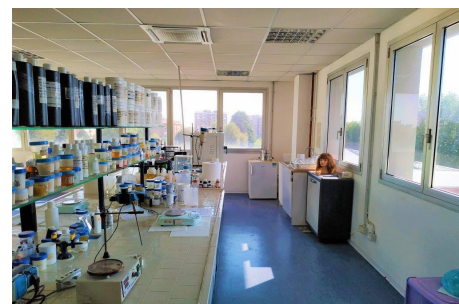

CAPANNONE INDUSTRIALE IN VENDITA A SENAGO

Togliatti 30 - Senago - Milano

Senago - Via Togliatti, zona ad esclusiva funzione industriale, proponiamo in vendita porzione di capannone in complesso recintato. Il capannone ha una pianta di 900 mq circa, e sviluppa ulteriore superficie su più livelli.

Lo stesso risulta così disposto: al piano terreno spazio produttivo/deposito di ca 600 mq con h 12 mt e 350 mq con altezza 4,2 mt; al piano primo e secondo collegati con scala ad uso esclusivo e montacarichi con portata max 3000 kg, uffici di ca 350 mq per piano con servizi igienici e collegamento diretto con il deposito al pian terreno.

L'accesso al capannone avviene mediante un portone raso terra ma sono presenti anche due baie di carico.

Nell'immobile è distribuito un impianto elettrico con prese di alimentazione (380 V - 220 V).

L'area cortilizia pertinenziale è di circa 1050 mq e consente la manovra sia dei bilici sia il parcheggio e la manovra di mezzi di media dimensione.

L'unità sviluppa anche due piani interrati, al piano S1 sono poste: la sala mensa, l'infermeria, i servizi igienici e i locali tecnici, per un ingombro di circa 400 mq. Oltre a ciò troviamo i posti auto, che si estendono anche al piano S2 per un totale di 56 posti auto circa; i piani sono collegati tramite una rampa carraia posta nel cortile esclusivo.